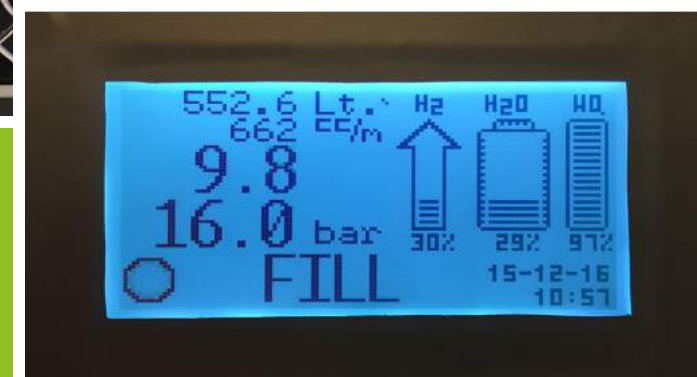

Hy PEM XP HOME

HYDROGEN MADE EASY

Mini-stazioni H2 per uso domestico

LA SOLUZIONE
DOMESTICA DI ENERGY
STORAGE FINO A OLTRE
120L/H DI IDROGENO
PRODUCIBILE
E STOCCABILE!

Acqua distillata ed energia
elettrica per la tua riserva
energetica casalinga
indipendente!

CARATTERISTICHE TECNICHE

Elettrolizzatore PEM domestico

- Alimentazione: 230VAC o 115VAC
- Capacità produttiva: 2000cc/min
- Pressione regolabile fino 16bar
- Consumo: da 300W a 600W max.
- Purezza del gas: 6.0 (99,9999%)
- Dimensione: 60x40x25cm

Hy-Refill BOX MINI ENERGY STORAGE AUTOMATIZZATO!

Il sistema di controllo automatizzato per la ricarica di cartucce a idruri metallici H2planet per l'immagazzinamento di energia a lungo termine.

Grazie all'interfaccia rapida ed intuitiva si installa in pochi secondi e permette di automatizzare il sistema H2planet di produzione e storage di idrogeno con tutti gli elettrolizzatori H2planet compatibili.