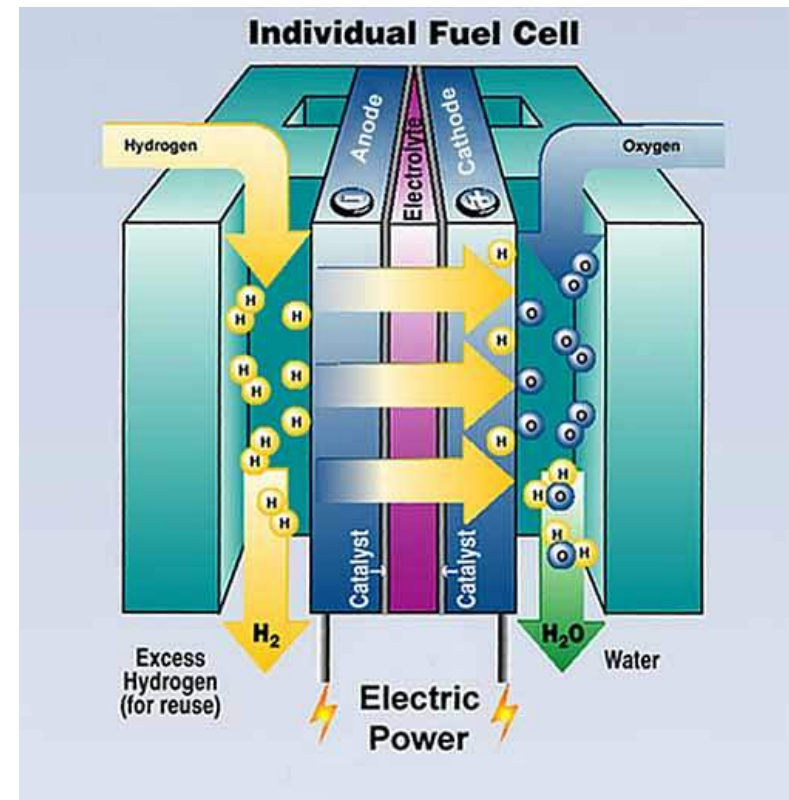

Utilizzo

**I GENERATORI "CHIAVI
IN MANO" DELLA LINEA
GREENHUB 2 TI
CONSENTONO DI
PRODURRE ENERGIA
ELETTRICA OVUNQUE E
IN QUALUNQUE
MOMENTO!**

Funzionamento

L'idrogeno viene convertito in energia elettrica in un unico passaggio elettromeccanico, viene introdotto nel lato dell'anodo dove viene scisso in elettroni e protoni.

Questi ultimi passano attraverso la membrana per raggiungere il catodo e ricombinarsi sotto forma d'acqua, fornendo energia elettrica.

GREENHUB 2

GreenHub 2 è un generatore domestico che consente l'uso in ambienti interni e la produzione di energia elettrica generando come scarto solo acqua e calore.

Alimenta dispositivi, che utilizzano la comune tensione di rete (lampade, computer, utensili, etc.)

E' l'ideale integrato con fonti di energia rinnovabile come pannelli solari, generatori eolici e mini-idro per coprire le esigenze energetiche notturne/giornaliere e combinabile con sistema di produzione sul posto di idrogeno da sole/vento/energia idrica.